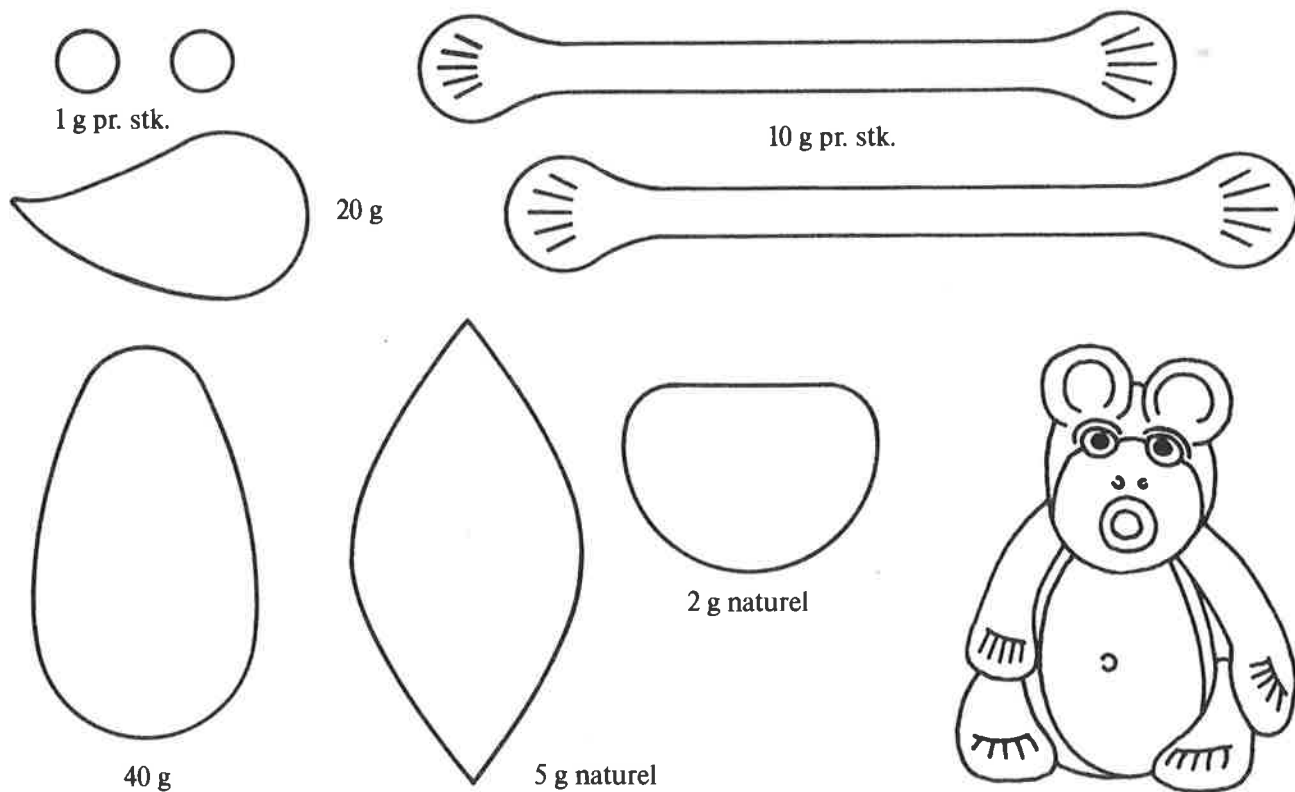

Abe

Svane

Figurerne enkeltdele er vist i hel størrelse.

LEVERANDØR TIL DET KONGELIGE DANSKE HOF

ODENSE MARCIPAN

5100 ODENSE C · DANMARK